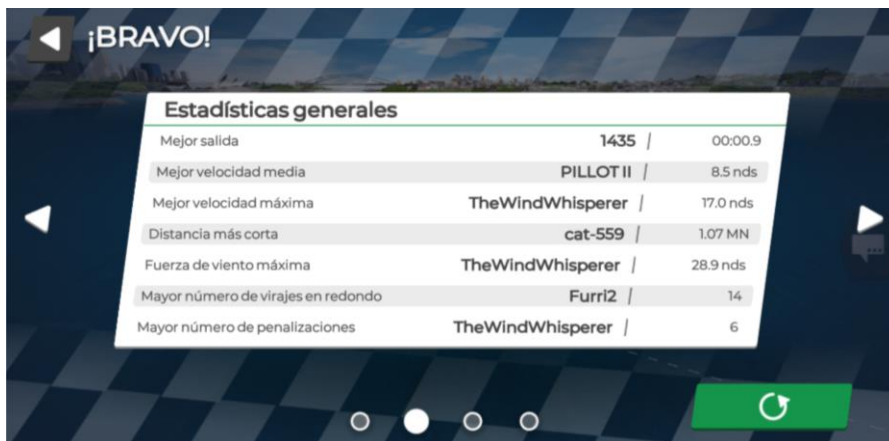

ESTADÍSTIQUES DE LA REGATA VIRTUAL L'ESCALA 2020

Prova 17

Prova 18

Prova 19

Prova 20