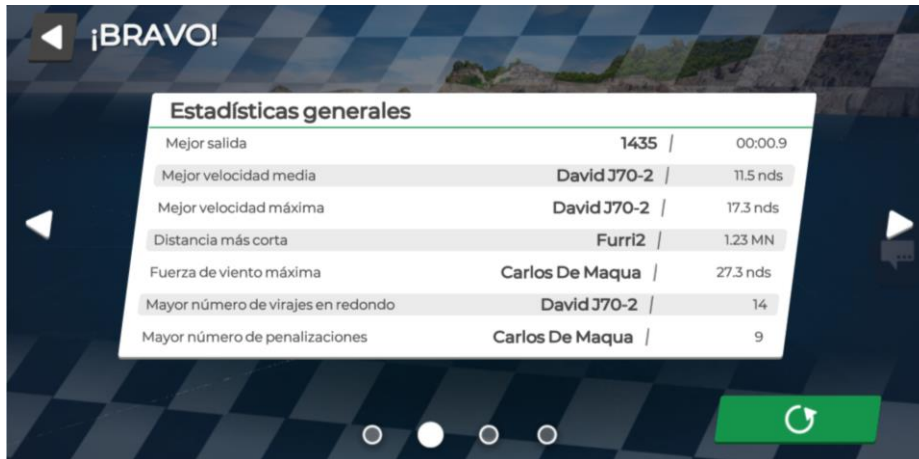

CLASSIFICACIÓ PROVISIONAL DE LA REGATA VIRTUAL L'ESCALA 2020

Prova 1

Prova 2

Prova 3

Prova 4