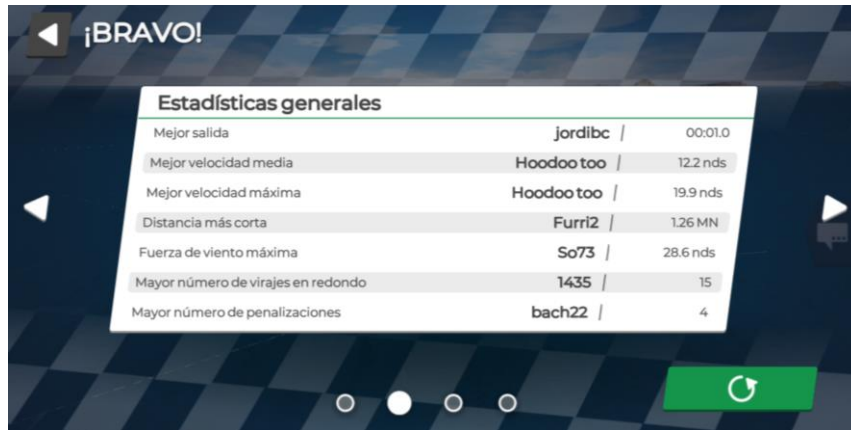

CLASSIFICACIÓ PROVISIONAL DE LA REGATA VIRTUAL L'ESCALA 2020

Prova 1

Prova 2

Prova 3

Prova 4