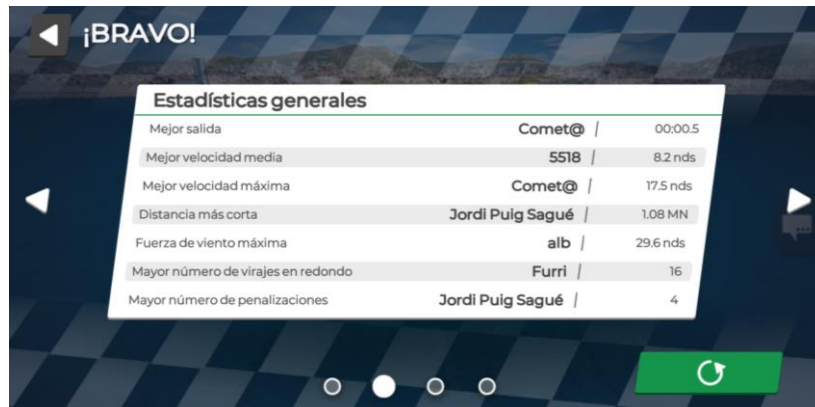

# ESTADÍSTIQUES DE LA REGATA VIRTUAL L'ESCALA 2020

## Prova 13