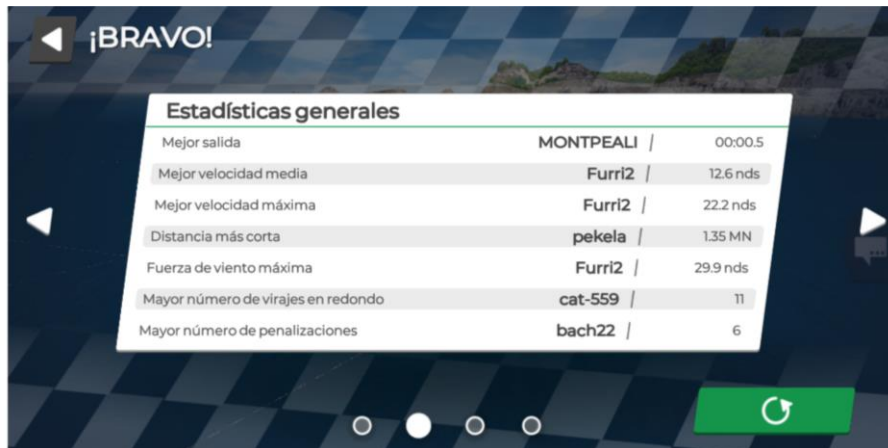

# ESTADÍSTIQUES DE LA REGATA VIRTUAL L'ESCALA 2020

## Prova 21